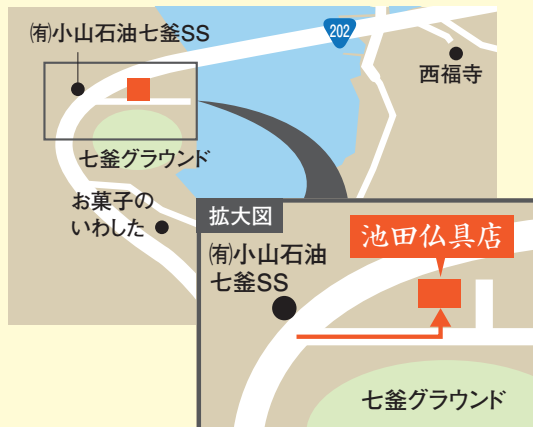

有料広告

<見積無料>

仏壇・仏具の販売・製作・修理・移設・処分など、お気軽にご相談ください。