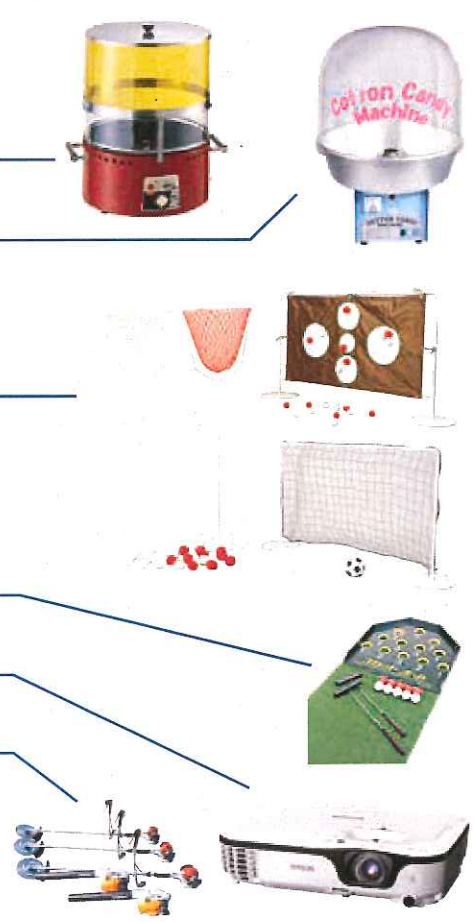

地域の活動でぜひ活用ください

西海市社協では、地域の交流や福祉活動などに役立てていただくため、イベント用品やレクリエーション用品などを無料で貸し出しています。地域の行事やサロン活動などでぜひご活用ください。

◆貸与備品	
イベント用品	焼き芋器
	ポップコーン機
	かき氷機
	綿菓子器
	焼き鳥器
	テント
レクリエーション用品	屋外用放送機材
	多目的レクリエーションセット
	グラウンド・ゴルフセット
	ゲートボールセット
	カローリングセット
	輪投げセット
	スカットボールセット
シャッフルゴルフセット	
機器類	プロジェクター
	スクリーン
	草刈り機・プロア